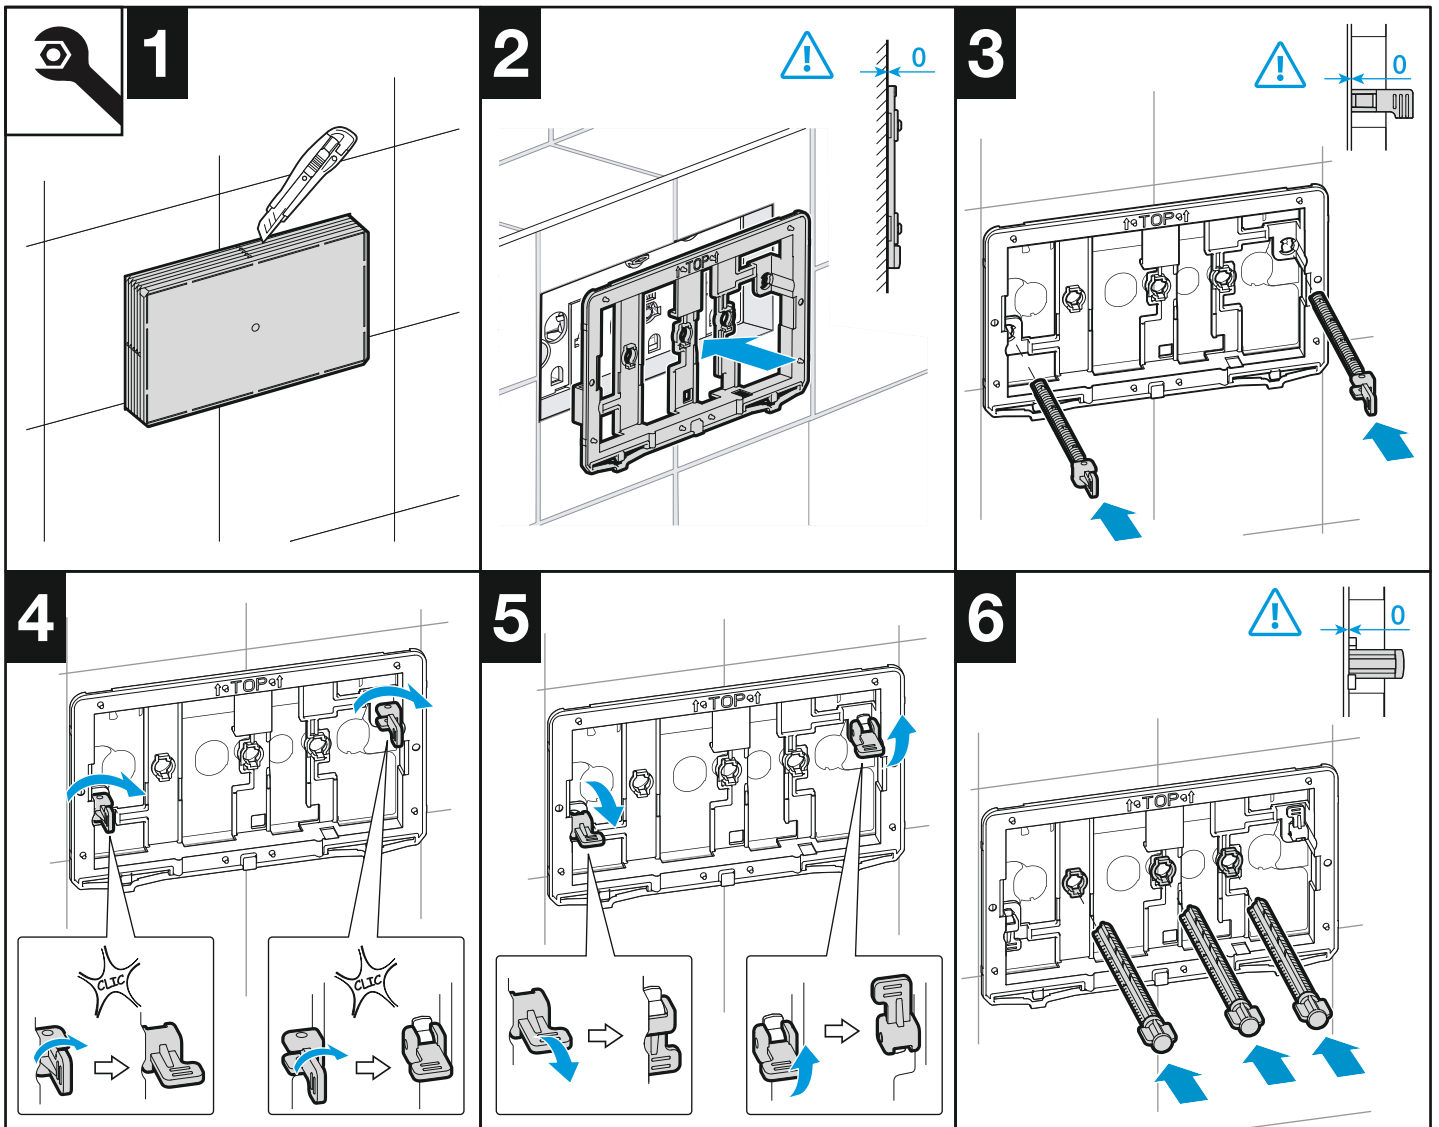

gala

G50561..

Cerámicas Gala, S.A.

Ctra. Madrid - Irún, Km. 244 - Apartado de Correos, 293 - 09080 BURGOS - ESPAÑA
 ☎ Teléf. 947 474 100 📠 Fax. 947 474 103 ✉ E_mail: general@gala.es 🌐 www.gala.es

Las medidas e información son a título orientativo y susceptibles de modificación sin previo aviso. Este documento anula los anteriores.
 All information and sizes should be considered merely approximate and are subject to modification without notice. This document cancels the former ones.
 Les cotes et informations sont à titre indicatif et peuvent subir des modifications sans avis préalable. Le document annule les précédents.